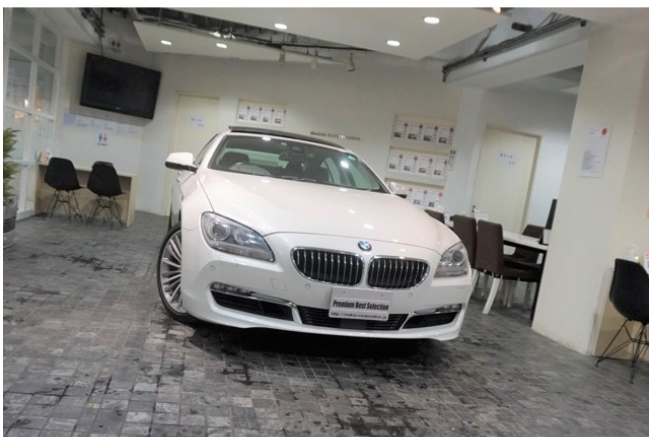

評価番号 V0201890013404726
評価書発行日 2020年11月15日
登録番号 V31860615 H002989300